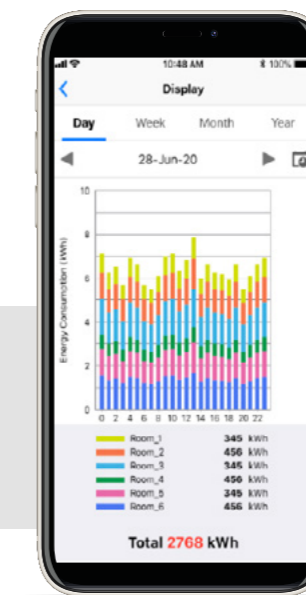

TEE ILMASTOINNISTA ÄLYKÄSTÄ

Paranna mukavuutta kotona tai poissa ollessasi

Optimoi mukavuutesi säätämällä ihanteellinen jäähdytys- tai lämmitystaso milloin tahansa – riippumatta siitä missä olet. Kun olet kotona, vaihda infrapuna-kaukosäädin intuitiiviseen älysovellukseen. Sovelluksella voit ohjata ilmastointilaitettasi ja tarkistaa lämpötilan helposti myös ollessasi liikkeellä.*

*) WiFi- ja SMS-ohjaus lisävarusteena